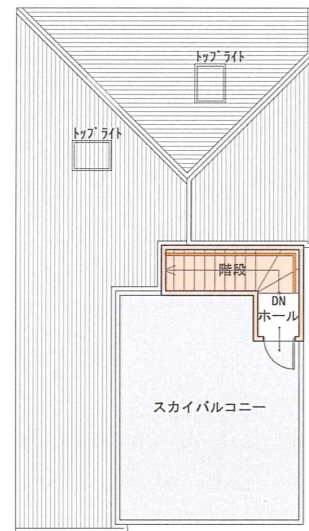

③号棟

①号棟

②号棟

③号棟

①号棟

②号棟

1階 平面図 S:1/150

<p>工事名 上の宮1丁目邸新築工事</p>	<p>(株)日本コンプリートホーム設計事務所</p>	<p>管理者</p>	<p>設計者</p>	<p>担当者</p>	<p>図面名 全体配置図</p>	<p>図面NO</p>
<p>備考</p>	<p>横浜市中区尾上町2-19 ヨコハマパークビル9F</p>	<p>日付</p>	<p>日付</p>	<p>日付</p>	<p>縮尺 1/150</p>	