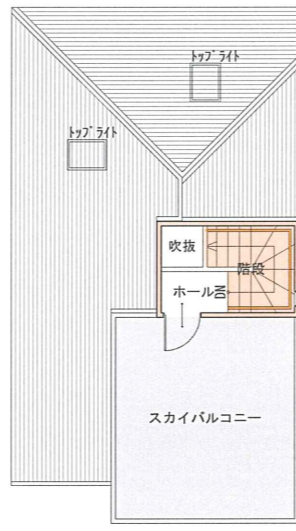

③号棟

①号棟

②号棟

③号棟

①号棟

②号棟

1階 平面図 S:1/150

<p>工事名 上の宮1丁目邸新築工事</p>	<p>(株)日本コンプリートホーム設計事務所</p>	<p>管理者</p>	<p>設計者</p>	<p>担当者</p>	<p>図面名 全体配置図</p>	<p>図面NO</p>
<p>備考</p>	<p>横浜市中区尾上町2-19 ヨコハマパークビル9F</p>	<p>日付</p>	<p>日付</p>	<p>日付</p>	<p>縮尺 1/150</p>	