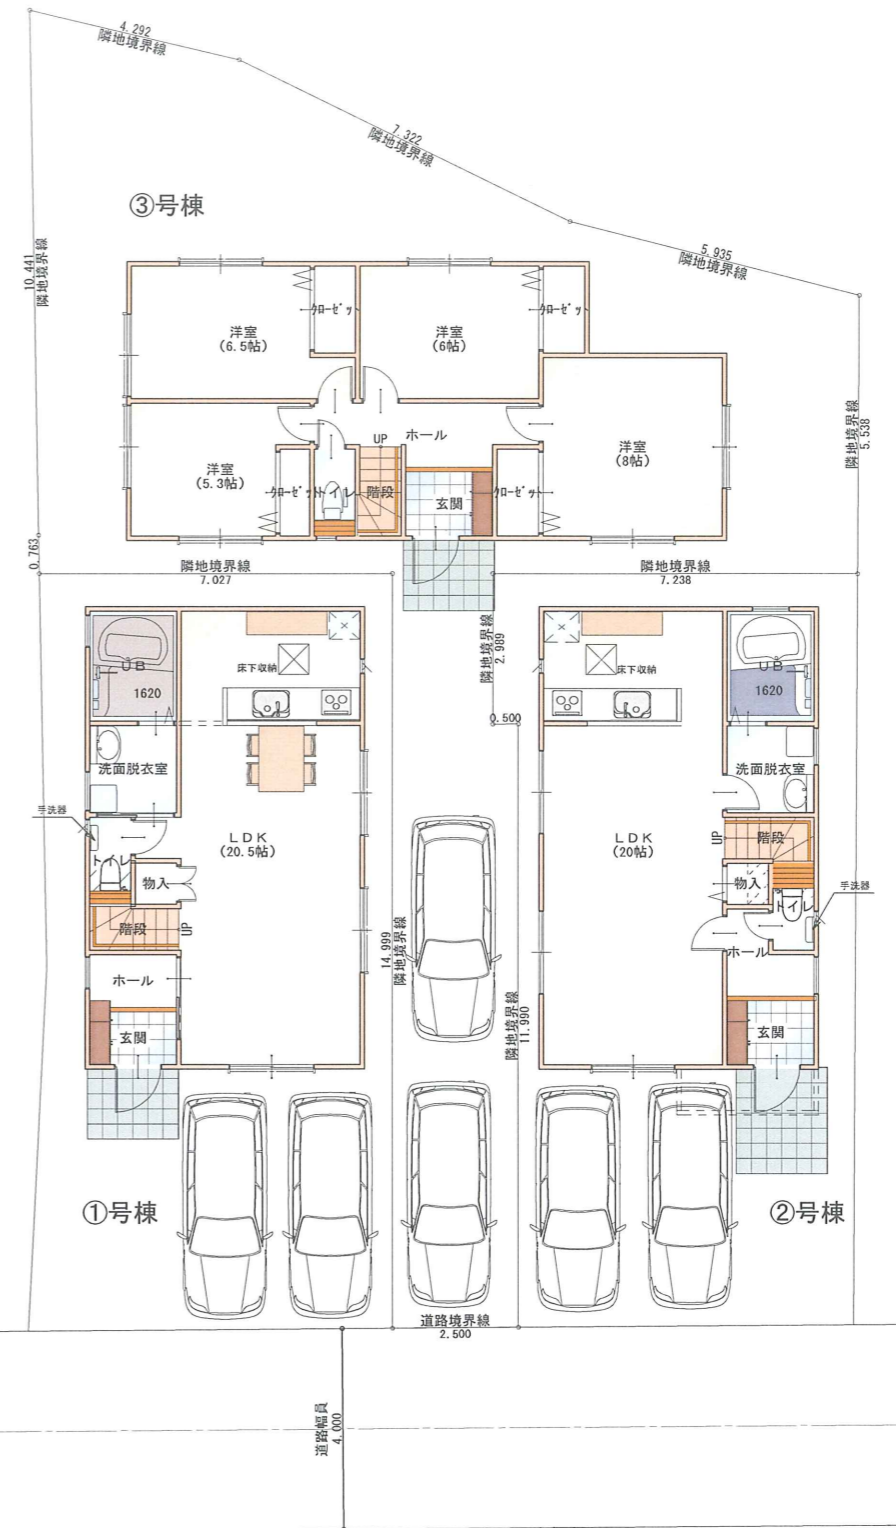

③号棟

①号棟

②号棟

③号棟

①号棟

②号棟

1階 平面図 S:1/150

<p>工事名 上の宮1丁目邸新築工事</p>	<p>(株)日本コンプリートホーム設計事務所</p>	<p>管理者</p>	<p>設計者</p>	<p>担当者</p>	<p>図面名 全体配置図</p>	<p>図面NO</p>
<p>備考</p>	<p>横浜市中区尾上町2-19 ヨコハマパークビル9F</p>	<p>日付</p>	<p>日付</p>	<p>日付</p>	<p>縮尺 1/150</p>	