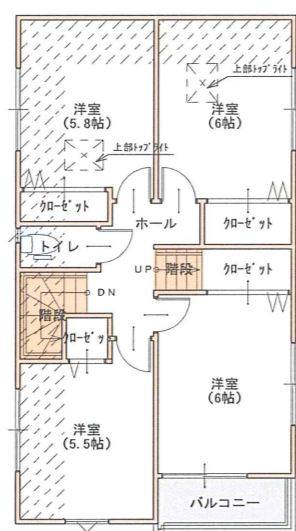

③号棟

①号棟

②号棟

③号棟

①号棟

②号棟

1階 平面図 S:1/150

<p>工事名 上の宮1丁目邸新築工事</p>	<p>(株)日本コンプリートホーム設計事務所</p>	<p>管理者</p>	<p>設計者</p>	<p>担当者</p>	<p>図面名 全体配置図</p>	<p>図面NO</p>
<p>備考</p>	<p>横浜市中区尾上町2-19 ヨコハマパークビル9F</p>	<p>日付</p>	<p>日付</p>	<p>日付</p>	<p>縮尺 1/150</p>	