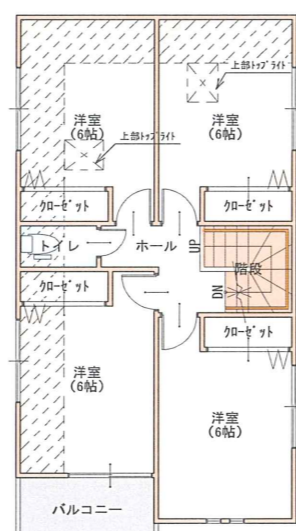

③号棟

①号棟

②号棟

③号棟

①号棟

②号棟

1階 平面図 S:1/150

<p>工事名 上の宮1丁目邸新築工事</p>	<p>(株)日本コンプリートホーム設計事務所</p>	<p>管理者</p>	<p>設計者</p>	<p>担当者</p>	<p>図面名 全体配置図</p>	<p>図面NO</p>
<p>備考</p>	<p>横浜市中区尾上町2-19 ヨコハマパークビル9F</p>	<p>日付</p>	<p>日付</p>	<p>日付</p>	<p>縮尺 1/150</p>	